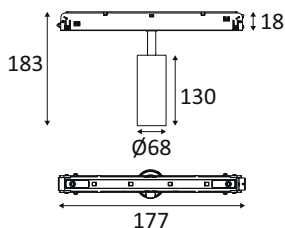

TR46235

YOKO 4 27W 3400Lm 40°

Projecteur pour éclairage d'accentuation pour DECO TRACK 48.
Cylindre lisse.
2700K, 3000K ou 4000K au choix via un interrupteur sur l'adaptateur.
Dimmable avec un convertisseur DALI-PUSH (CD184, CD185).

WEB

GÉNÉRAL

Classe ETIM	EC001744
Garantie	5 ans
Durée de vie	L80B50 - 50.000h
Matière corps	Aluminium
Couleur	Noir mat - Blanc mat
Diamètre	68 mm
Hauteur	182 mm
Poids net	0,503 kg

PHYSIQUE

Technologie	LED intégrée
Source(s) incluse(s)	Oui
Angle d'inclinaison	90°
Angle de rotation	350°
IP (indice de protection)	IP20
IK (résistance mécanique)	IK02
Anti-vandalisme	Non
Test au fil incandescent	850°
Détecteur de mouvement	Non